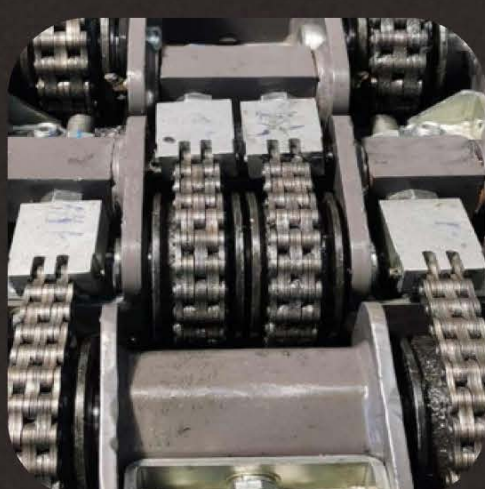

сварочные швы  
выполнены ЧПУ станками

гарантия 1 год  
от завода изготовителя

вся техника проходит предпродажную подготовку  
шприцевание, протяжка узлов и соединений, проверка уровня жидкостей

Грузоподъемность платформы: 400 или два человека  
Полностью выдвинутые аутригеры

## Цепной привод

Стрела приводится в движение с помощью цепного привода, которая обладает более высокой стабильностью и более низкой частотой отказов, чем система на стальных тросах.