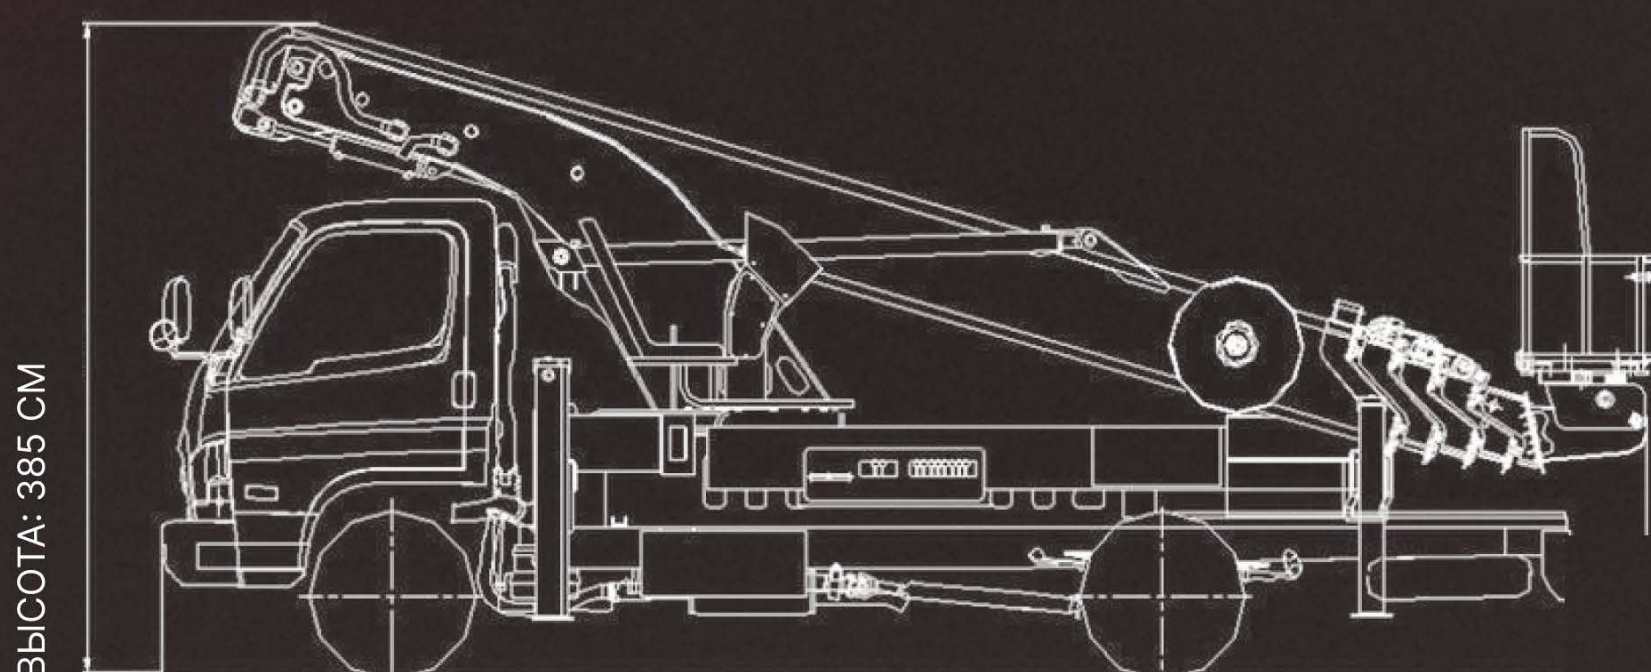

сварочные швы  
выполнены ЧПУ станками

гарантия 1 год  
от завода изготовителя

вся техника проходит предпродажную подготовку  
шприцевание, протяжка узлов и соединений, проверка уровня жидкостей

Грузоподъемность платформы: 400 или два человека  
Полностью выдвинутые аутригеры

# РАБОЧИЕ ХАРАКТЕРИСТИКИ

Тип платформы .....	полноповоротная
Общая масса, кг .....	16 000
Высота подъема, м .....	38
Максимальный вылет стрелы, м .....	37,7
Максимальный рабочий диапазон, м .....	17/22
Угол поворота стрелы, град .....	360
Грузоподъемность платформы, кг .....	400