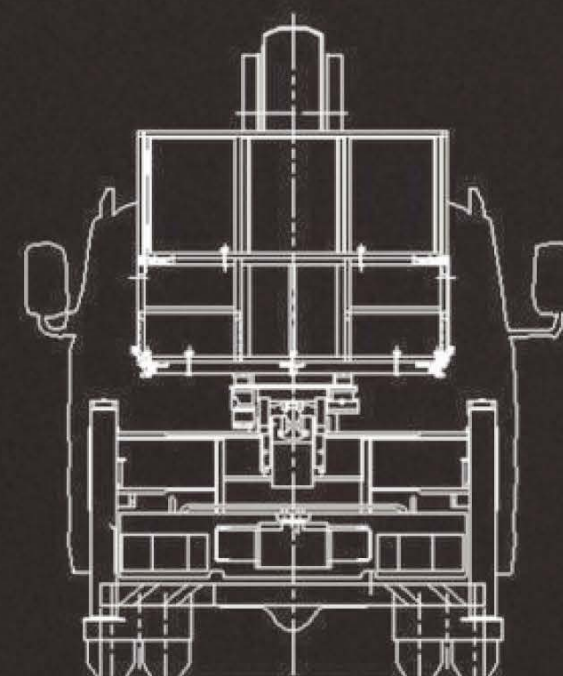

ДЛИНА: 800 CM

ШИРИНА: 248 CM