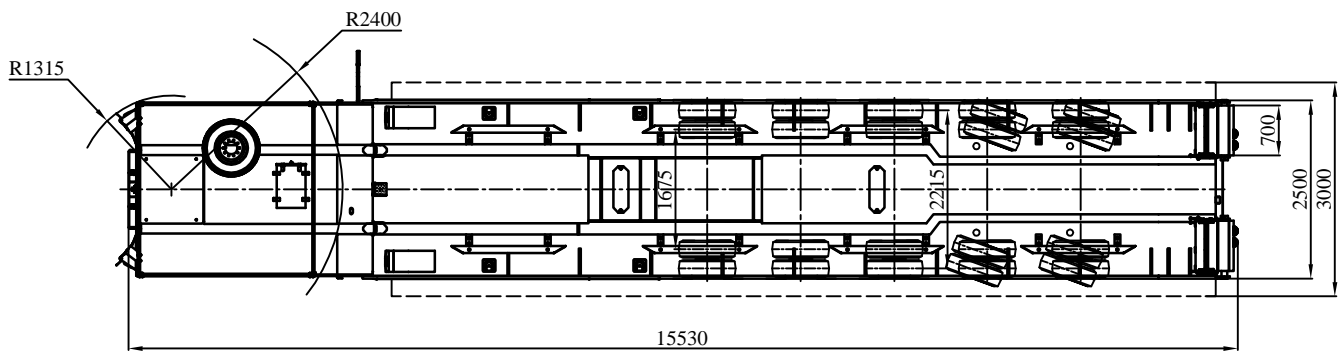

454038, .
 , 5
 www.cmzap.ru

-99904-0000011- 4

*

					60000	
					16800	
					76800	
					22800	
					54000	
		(.)			3,5 (88,9)	
					20+2	
					235/75R17,5	
		() ,			200	()
					EBS	"WABCO"
					15	
		/ :			70	