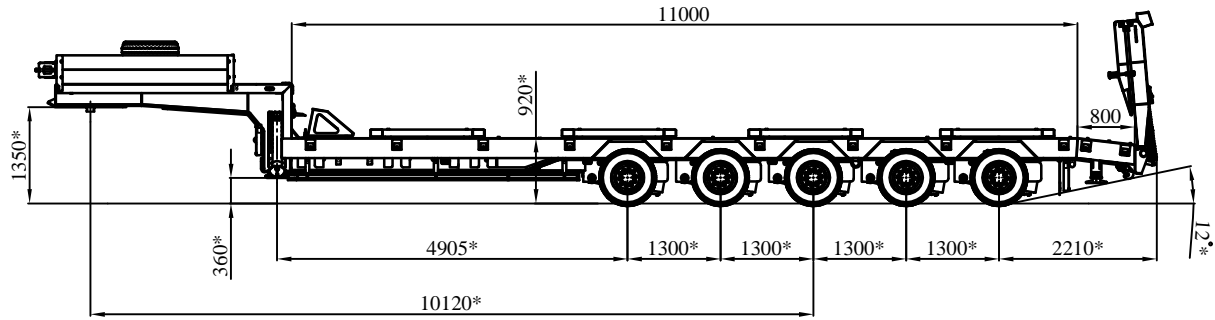

454038, .
 , 5
 www.cmzap.ru

-99904-0000011- 4

*

					60000	
					16800	
					76800	
					22800	
					54000	
		(.)			3,5 (88,9)	
					20+2	
					235/75R17,5	
		() ,			200	()
					EBS	"WABCO"
					15	
		/ :			70	