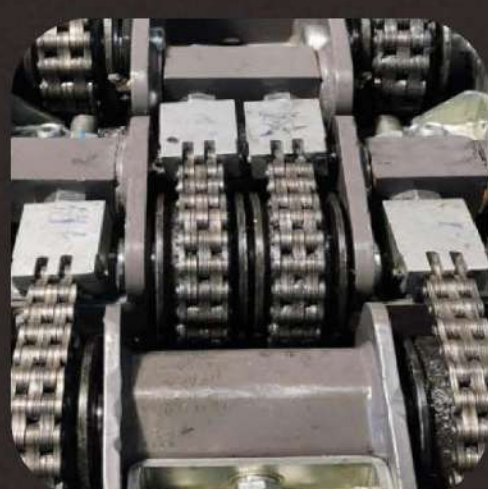

сварочные швы
выполнены ЧПУ станками

гарантия 1 год
от завода изготовителя

вся техника проходит предпродажную подготовку
шприцевание, протяжка узлов и соединений, проверка уровня жидкостей

Грузоподъемность платформы: 400 или два человека
Полностью выдвинутые аутригеры

РАБОЧИЕ ХАРАКТЕРИСТИКИ

Тип платформы	полноповоротная
Общая масса, кг	8 800
Высота подъема, м	29
Максимальная рабочая дальность, м ...	18
Максимальный рабочий диапазон, м	15/21
Грузоподъемность платформы, кг	400

ВЫСОТА: 308,5 CM

ДЛИНА: 593,5 CM

ШИРИНА: 220 CM

Дистанционное управление

Беспроводное дистанционное управление с большим радиусом действия, что безопасно, надежно и эффективно

Цепной привод

Стрела приводится в движение с помощью цепного привода, которая обладает более высокой стабильностью и более низкой частотой отказов, чем система на стальных тросах.