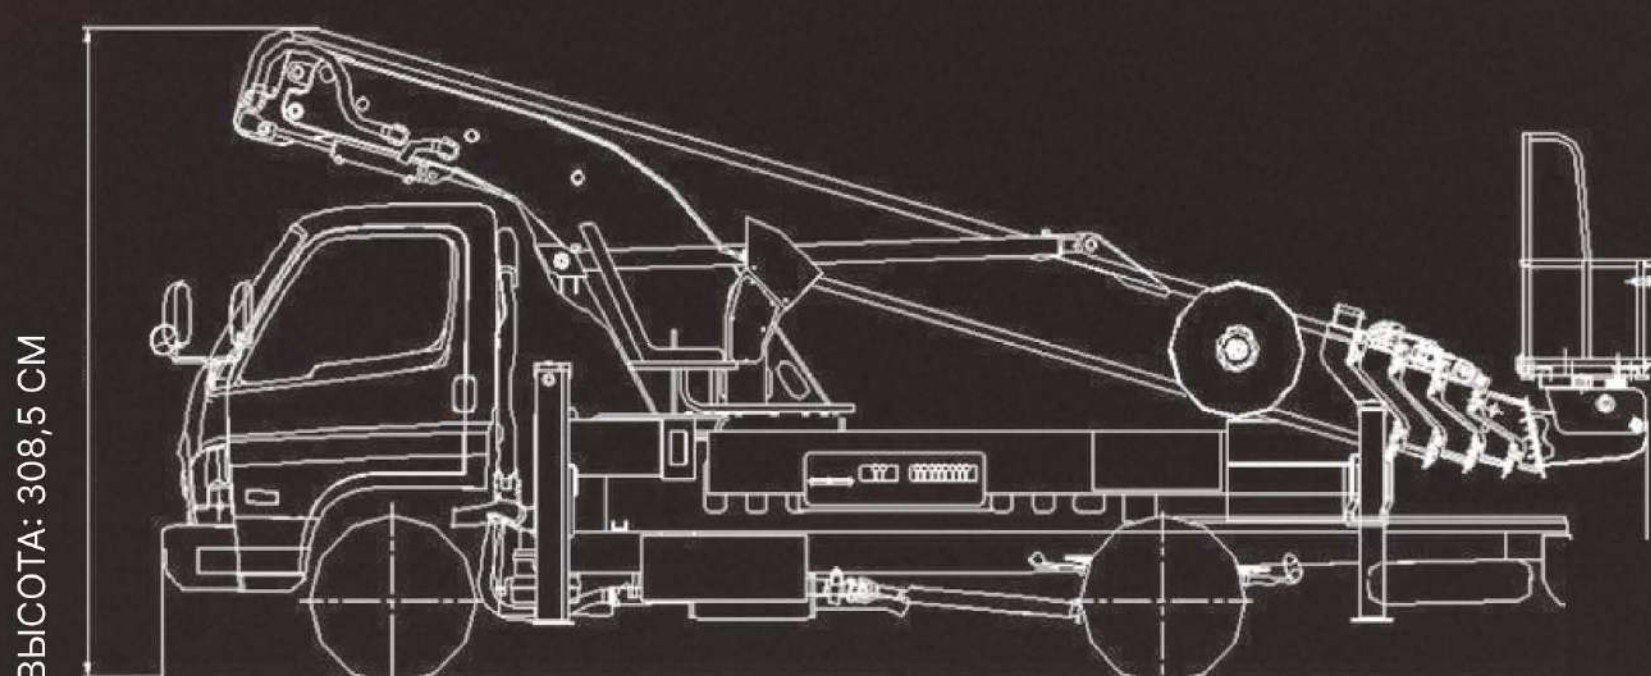

сварочные швы
выполнены ЧПУ станками

гарантия 1 год
от завода изготовителя

вся техника проходит предпродажную подготовку
шприцевание, протяжка узлов и соединений, проверка уровня жидкостей

Грузоподъемность платформы: 400 или два человека
Полностью выдвинутые аутригеры

РАБОЧИЕ ХАРАКТЕРИСТИКИ

Тип платформы	полноповоротная
Общая масса, кг	8 800
Высота подъема, м	29
Максимальная рабочая дальность, м ...	18
Максимальный рабочий диапазон, м	15/21
Грузоподъемность платформы, кг	400

ВЫСОТА: 308,5 CM

ДЛИНА: 593,5 CM

ШИРИНА: 220 CM

Дистанционное управление

Беспроводное дистанционное управление с большим радиусом действия, что безопасно, надежно и эффективно

Цепной привод

Стрела приводится в движение с помощью цепного привода, которая обладает более высокой стабильностью и более низкой частотой отказов, чем система на стальных тросах.