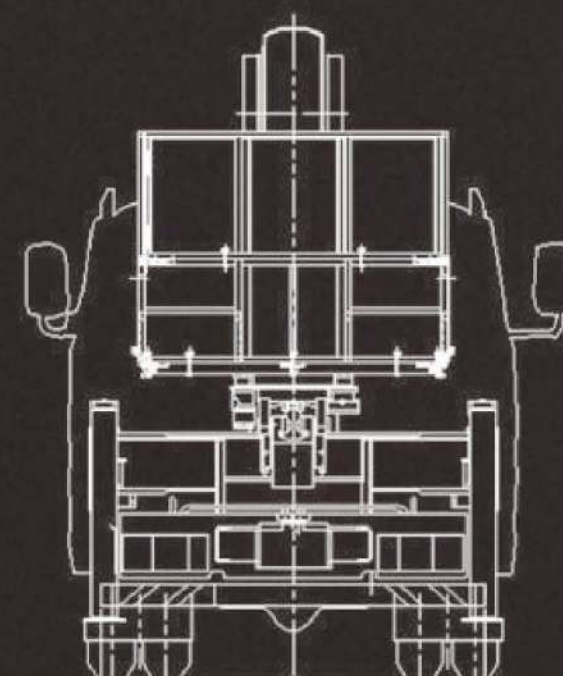

сварочные швы
выполнены ЧПУ станками

гарантия 1 год
от завода изготовителя

вся техника проходит предпродажную подготовку
шприцевание, протяжка узлов и соединений, проверка уровня жидкостей

Грузоподъемность платформы: 400 или два человека
Полностью выдвинутые аутригеры

РАБОЧИЕ ХАРАКТЕРИСТИКИ

Тип платформы	полноповоротная
Общая масса, кг	8 800
Высота подъема, м	29
Максимальная рабочая дальность, м ...	18
Максимальный рабочий диапазон, м	15/21
Грузоподъемность платформы, кг	400

ВЫСОТА: 308,5 CM

ДЛИНА: 593,5 CM

ШИРИНА: 220 CM

Дистанционное управление

Беспроводное дистанционное управление с большим радиусом действия, что безопасно, надежно и эффективно

Цепной привод

Стрела приводится в движение с помощью цепного привода, которая обладает более высокой стабильностью и более низкой частотой отказов, чем система на стальных тросах.