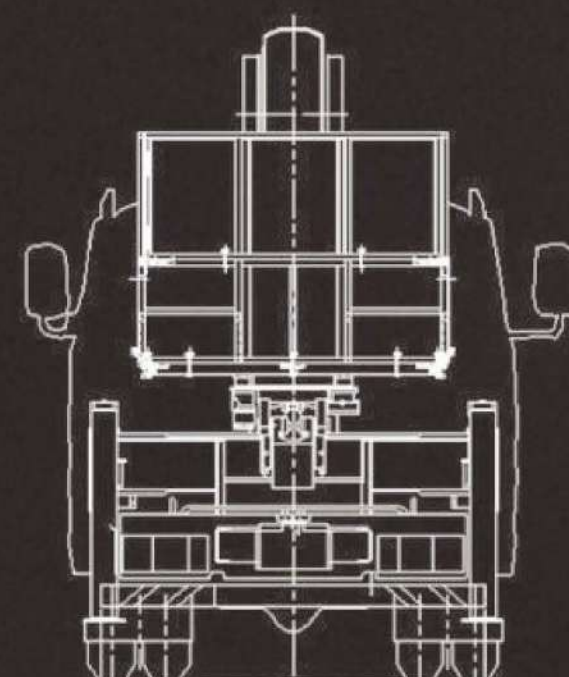

сварочные швы
выполнены ЧПУ станками

гарантия 1 год
от завода изготовителя

вся техника проходит предпродажную подготовку
шприцевание, протяжка узлов и соединений, проверка уровня жидкостей

Грузоподъемность платформы: 200 кг или два человека
Полностью выдвинутые аутригеры

Рабочий радиус, м

РАБОЧИЕ ХАРАКТЕРИСТИКИ

Тип платформы	полноповоротная
Общая масса, кг	4 495
Высота подъема, м	25
Максимальная высота, м	24,3
Максимальная рабочая дальность, м	5,1
Максимальный рабочий диапазон, м	16/18
Грузоподъемность платформы, кг	200

ВЫСОТА: 340 CM

ДЛИНА: 599,5 CM

ШИРИНА: 227 CM

Дистанционное управление

Беспроводное дистанционное управление с большим радиусом действия, что безопасно, надежно и эффективно

УСЛОВИЯ СОТРУДНИЧЕСТВА

 **7 700 000 ₽** *