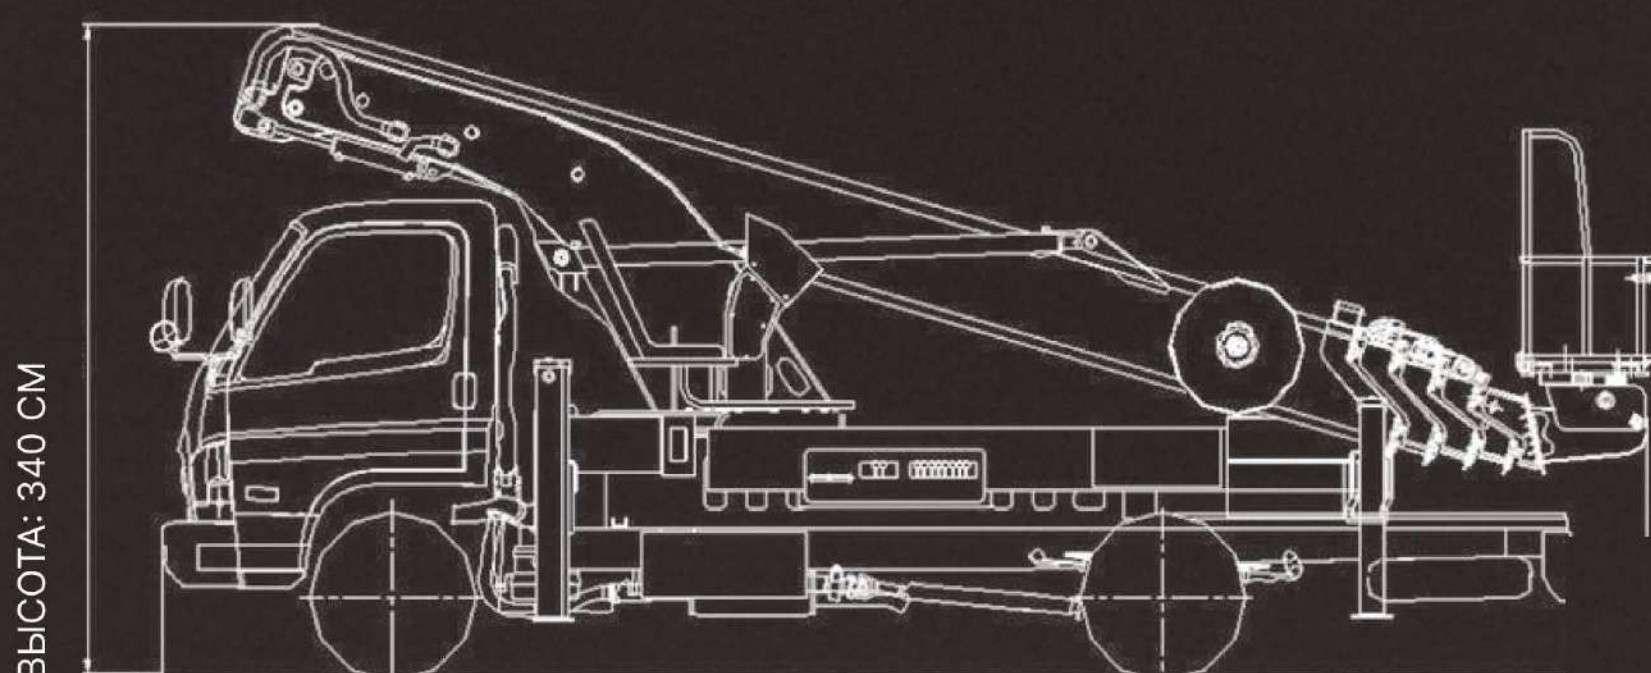

сварочные швы
выполнены ЧПУ станками

гарантия 1 год
от завода изготовителя

вся техника проходит предпродажную подготовку
шприцевание, протяжка узлов и соединений, проверка уровня жидкостей

Грузоподъемность платформы: 200 кг или два человека
Полностью выдвинутые аутригеры

Рабочий радиус, м

РАБОЧИЕ ХАРАКТЕРИСТИКИ

Тип платформы	полноповоротная
Общая масса, кг	4 495
Высота подъема, м	25
Максимальная высота, м	24,3
Максимальная рабочая дальность, м	5,1
Максимальный рабочий диапазон, м	16/18
Грузоподъемность платформы, кг	200

ВЫСОТА: 340 CM

ДЛИНА: 599,5 CM

ШИРИНА: 227 CM

Дистанционное управление

Беспроводное дистанционное управление с большим радиусом действия, что безопасно, надежно и эффективно

УСЛОВИЯ СОТРУДНИЧЕСТВА

 **7 700 000 ₽** *