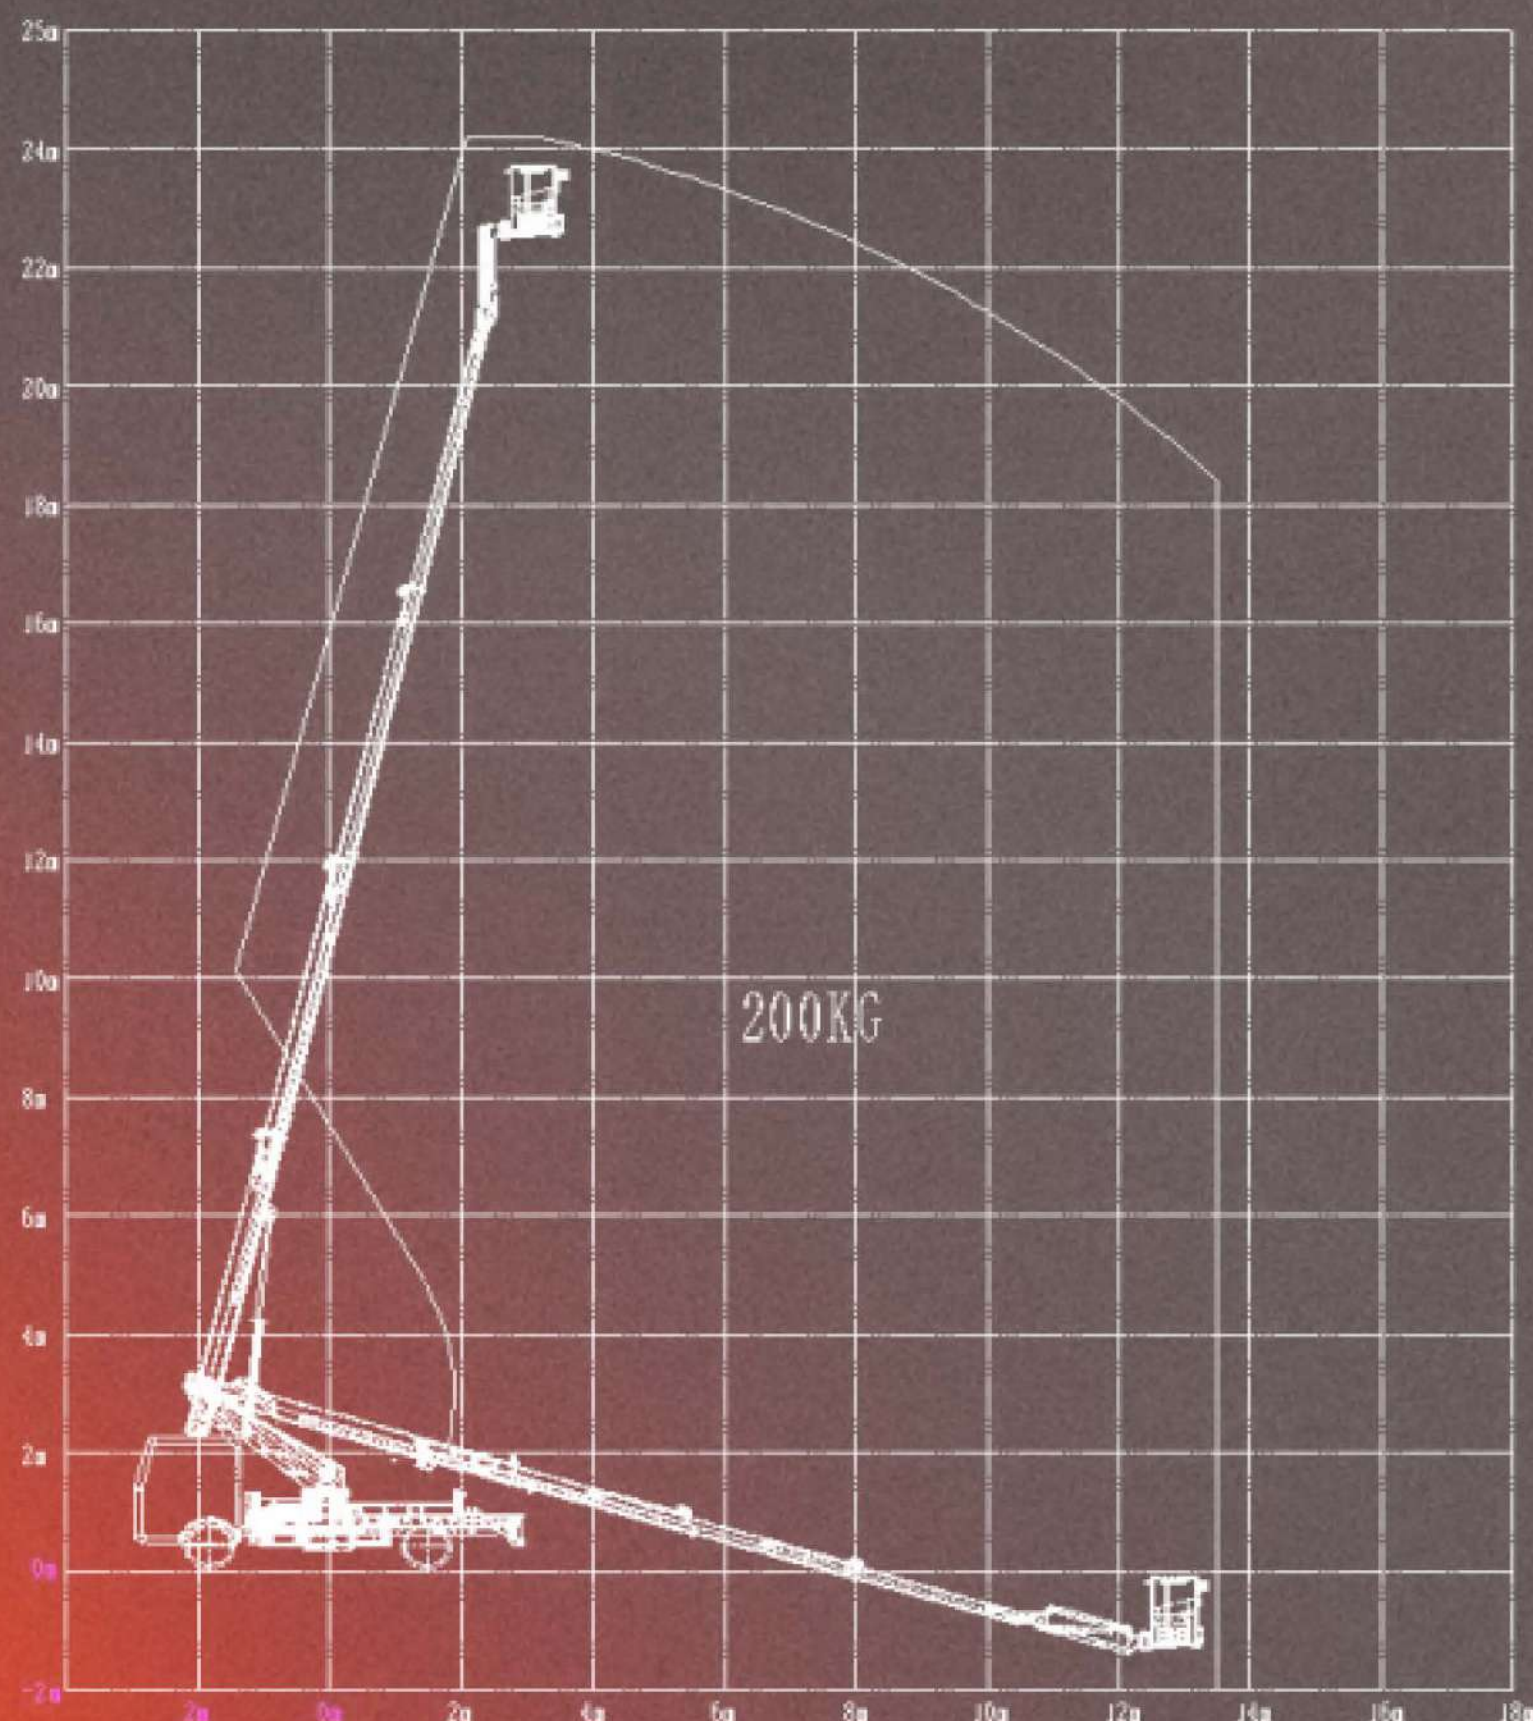

сварочные швы
выполнены ЧПУ станками

гарантия 1 год
от завода изготовителя

вся техника проходит предпродажную подготовку
шприцевание, протяжка узлов и соединений, проверка уровня жидкостей

Грузоподъемность платформы: 200 кг или два человека
Полностью выдвинутые аутригеры

Рабочий радиус, м

РАБОЧИЕ ХАРАКТЕРИСТИКИ

Тип платформы	полноповоротная
Общая масса, кг	4 495
Высота подъема, м	25
Максимальная высота, м	24,3
Максимальная рабочая дальность, м	5,1
Максимальный рабочий диапазон, м	16/18
Грузоподъемность платформы, кг	200

ВЫСОТА: 340 CM

ДЛИНА: 599,5 CM

ШИРИНА: 227 CM

Дистанционное управление

Беспроводное дистанционное управление с большим радиусом действия, что безопасно, надежно и эффективно

УСЛОВИЯ СОТРУДНИЧЕСТВА

 **7 700 000 ₽** *