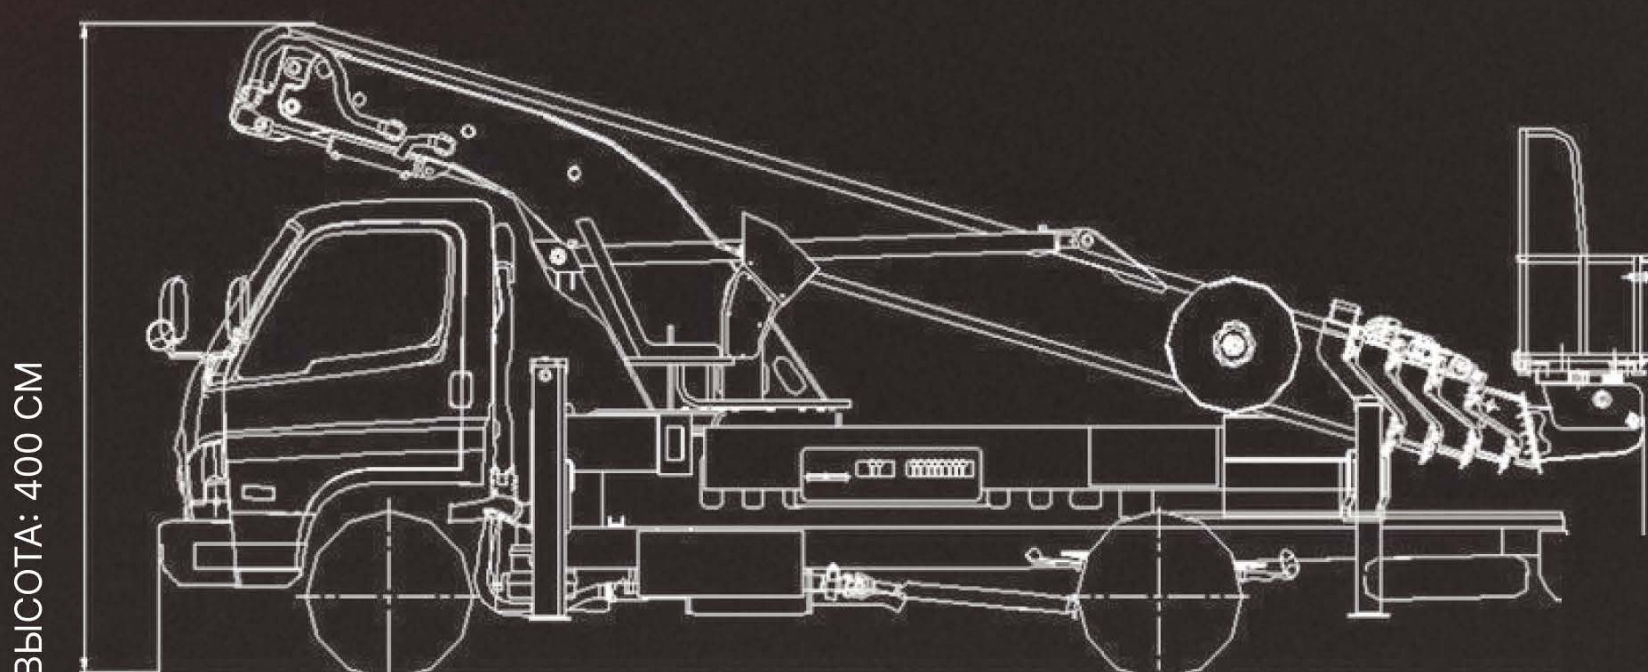

сварочные швы  
выполнены ЧПУ станками

гарантия 1 год  
от завода изготовителя

вся техника проходит предпродажную подготовку  
шприцевание, протяжка узлов и соединений, проверка уровня жидкостей

Грузоподъемность платформы: 400 или два человека  
Полностью выдвинутые аутригеры

# РАБОЧИЕ ХАРАКТЕРИСТИКИ

Тип платформы .....	полноповоротная
Общая масса, кг .....	18 000
Высота подъема, м .....	45
Максимальный вылет стрелы, м .....	43,5
Максимально рабочий радиус, м .....	28
Угол поворота стрелы, град .....	360
Грузоподъемность платформы, кг .....	400