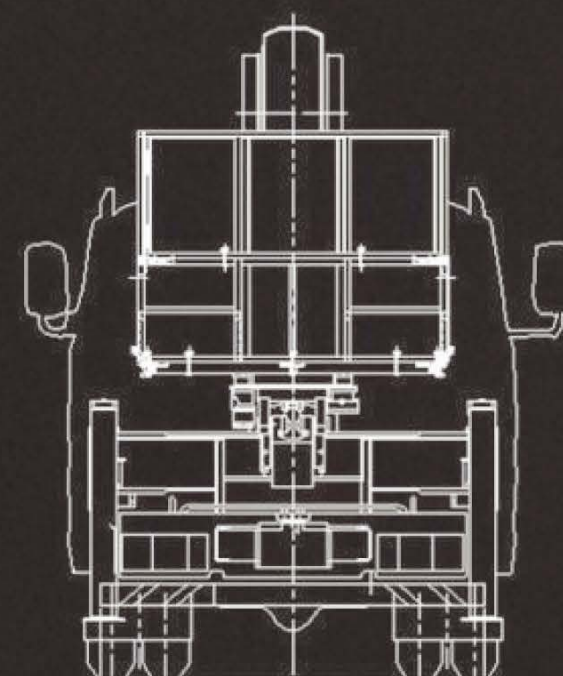

ВЫСОТА: 400 CM

ДЛИНА: 946 CM

ШИРИНА: 250 CM