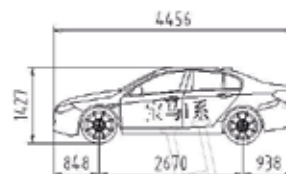

СХЕМЫ ЗАГРУЗКИ