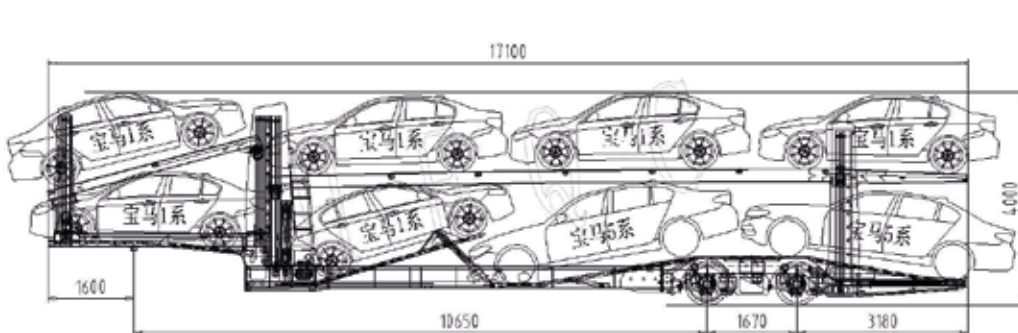

СХЕМЫ ЗАГРУЗКИ