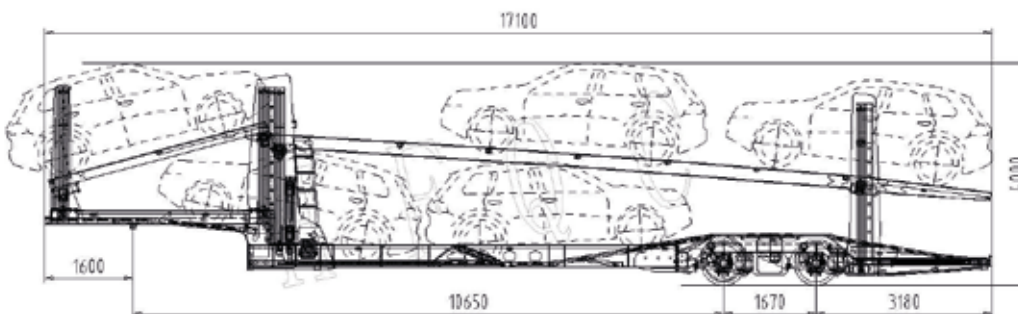

СХЕМЫ ЗАГРУЗКИ