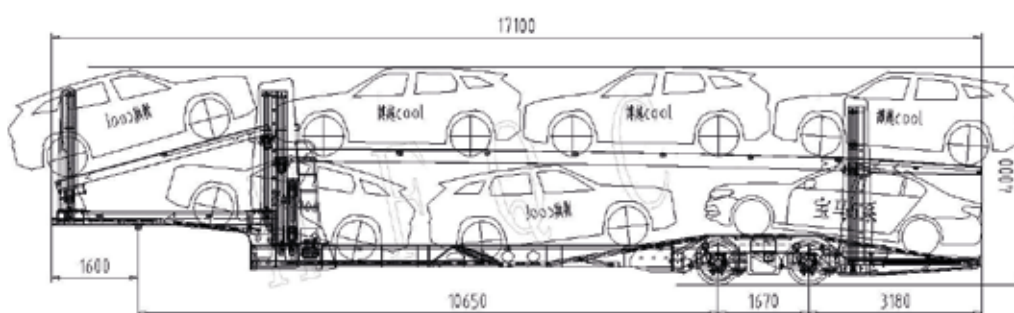

СХЕМЫ ЗАГРУЗКИ