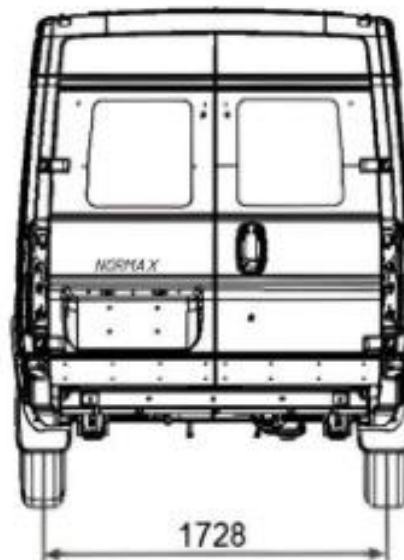

ЧЕРТЕЖ И ЦЕНЫ

NORMAX ONE

Версия МТ – 3 840 000 руб.
Версия НТ – 3 940 000 руб.

www.normax-auto.ru

+7 800 550 14 32

Гарантия 3 года или 150 000 км.