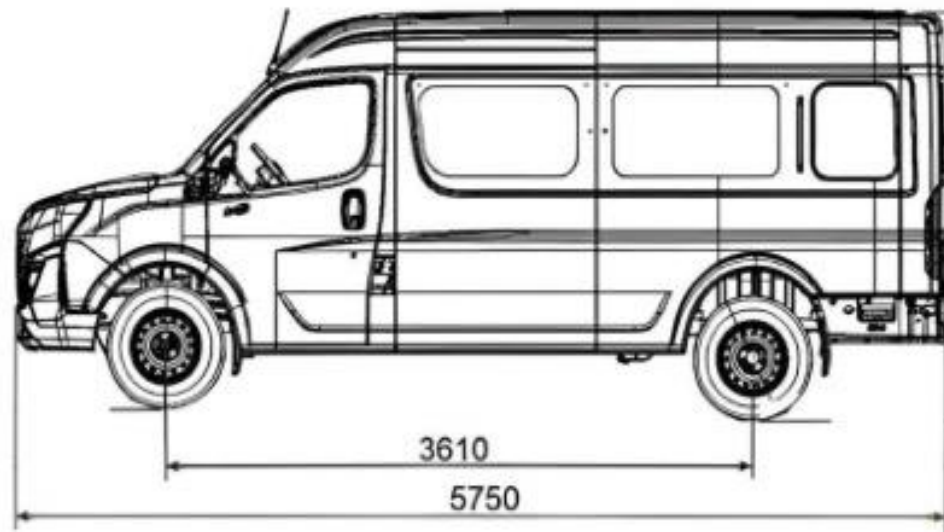

ЧЕРТЕЖ И ЦЕНЫ

NORMAX ONE

Версия МТ – 3 840 000 руб.
Версия НТ – 3 940 000 руб.

www.normax-auto.ru

+7 800 550 14 32

Гарантия 3 года или 150 000 км.