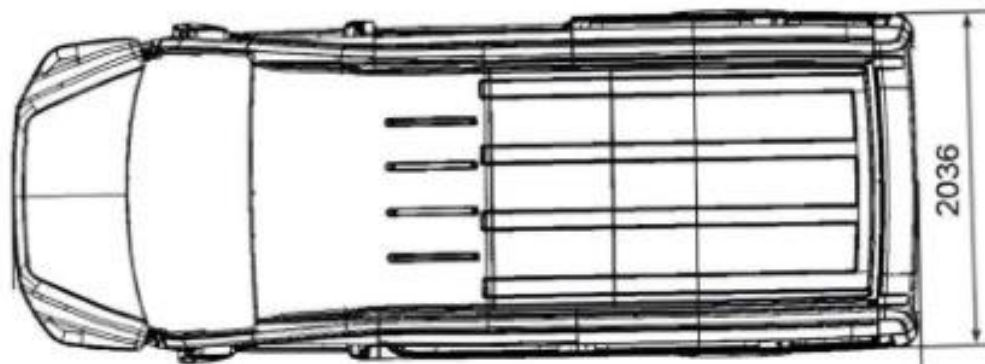

ЧЕРТЕЖ И ЦЕНЫ

NORMAX ONE

Версия МТ – 3 840 000 руб.
Версия НТ – 3 940 000 руб.

www.normax-auto.ru

+7 800 550 14 32

Гарантия 3 года или 150 000 км.