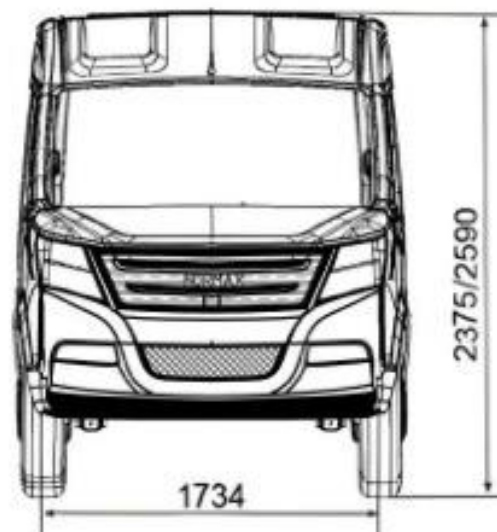

ЧЕРТЕЖ И ЦЕНЫ

NORMAX ONE

Версия МТ – 3 840 000 руб.
Версия НТ – 3 940 000 руб.

www.normax-auto.ru

+7 800 550 14 32

Гарантия 3 года или 150 000 км.