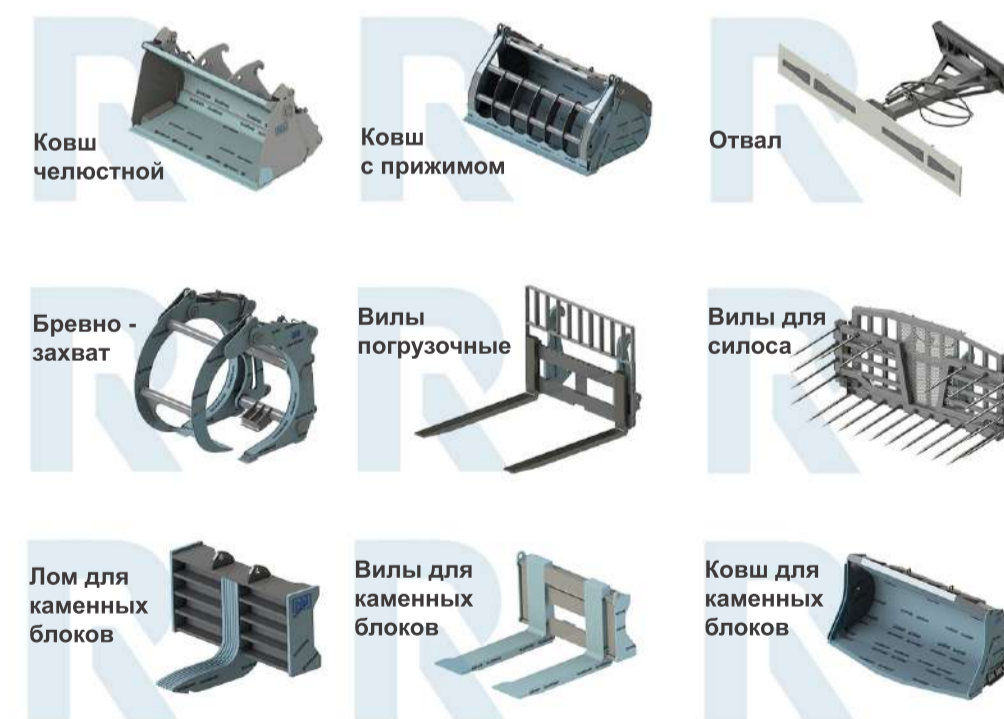

Другое оборудование