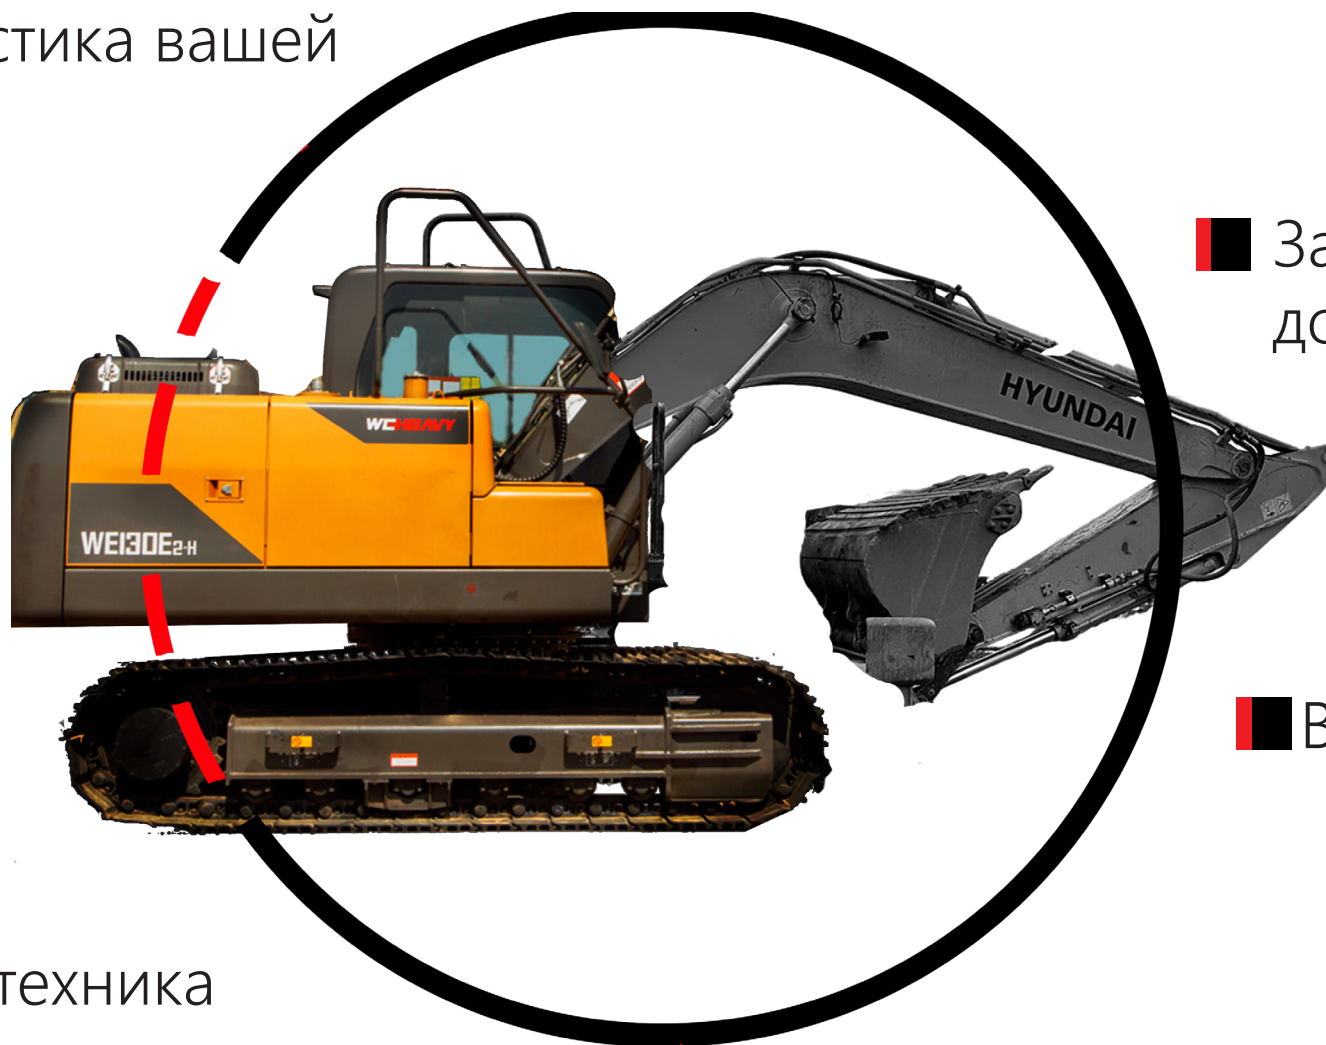

TREID- IN

■ Ее оценка

■ Диагностика вашей техники

■ Заключение договора

■ Выкуп

■ Новая техника

■ Выбор новой техники взамен старой