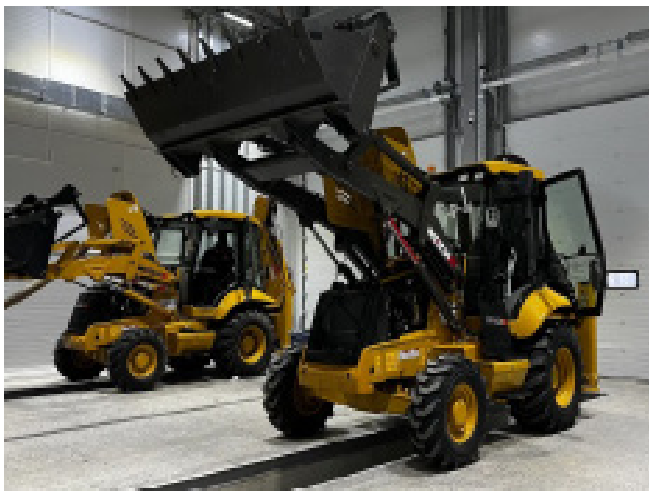

Тягачи

GX 4271 6x4 и GX 4180 4x2

Модель двигателя: Cummins ISZ520

КПП: EATON / ZF

Мощность двигателя, лс.: 520

Общая масса автопоезда, кг: 44 000 / 55 000

Ретардер

СТО, ВТО, Запчасти