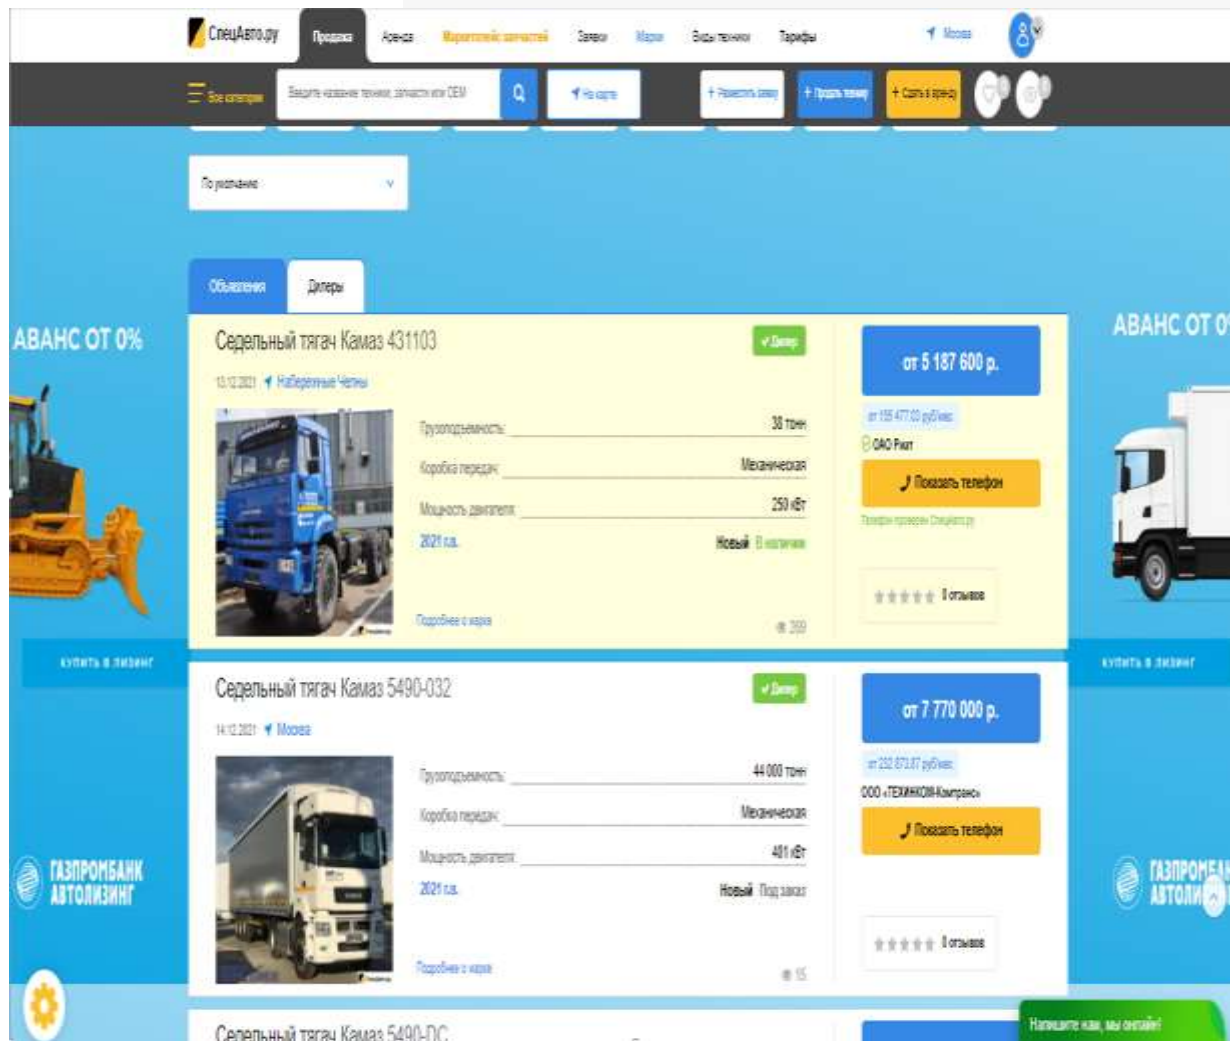

Самый эффективный канал для повышения узнаваемости Банка/Лизинговой компании и привлечения клиентов

Размещение рекламной фоновой страницы в категориях «Продажа» с активной ссылкой перехода на сайт Компании. В зависимости от категории количество показов составляет до 150 000 в месяц в одной категории

✓ Повышение узнаваемости Компании

✓ Привлечение новых клиентов

✓ Отображение в каталоге объявлений вне зависимости от региона показа

✓ До 1 000 000 просмотров в год

* Стоимость рекламной фоновой страницы зависит от категории размещения, стоимость по каждой категории узнавайте у наших менеджеров