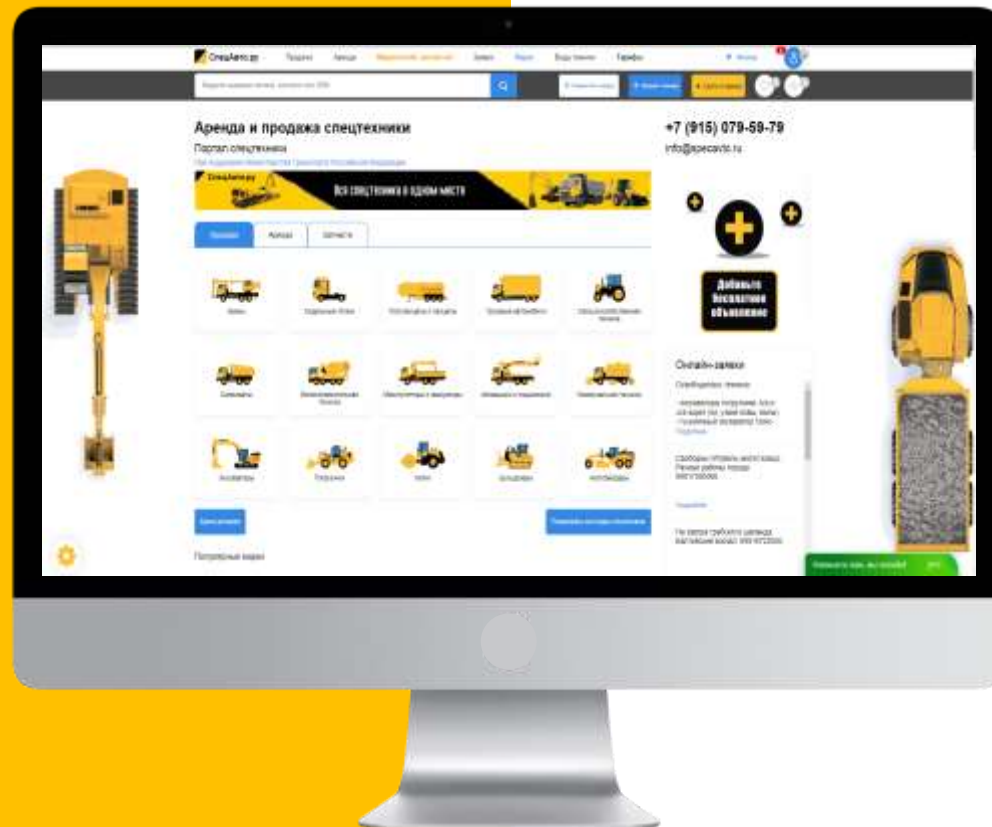

**Предложение по размещению и продвижению
для финансовых и лизинговых компаний
на сервисе СпецАвто.ру**

СпецАвто.ру

это одна из крупнейших и уникальных отраслевых площадок по продаже и аренде спецтехники, сельхозтехники, а также навесного оборудования и запчастей.

Входит в ТОП 5 выдачи поисковых систем по запросам связанным со спецтехникой

Видимость сайта по тематике «Строительная техника» и «Коммерческий транспорт» по данным независимых источников

НАШИ ПРЕИМУЩЕСТВА